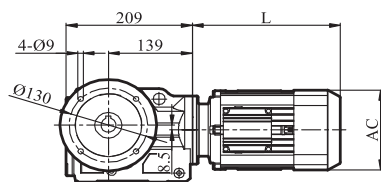

GK37

GKA/GKH/GKV37

GKAZ/GKHZ/GKVZ37

型号	GKA	GKH	GKV
Size	GKAZ	GKHZ	GKVZ
L1	60	86	60

GKF37

GKAF/GKHF/GKVH37

GKA37T

TA

TB

GKA/GKAZ/GKAF37输出轴

GKH/GKHZ/GKHF37输出轴

GKV/GKVZ/GKVF37输出轴

YE2电机机座号
Motor Size

	63	71	80	90S	90L	100
L	225	260	290	300	330	340
AC	120	145	170	190	190	195
AD	110	130	135	145	145	180