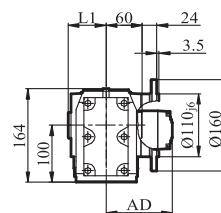

GK37

GKA/GKH/GKV37

GKAZ/GKHZ/GKVZ37

型号	GKA	GKH	GKV
Size	GKAZ	GKHZ	GKVZ
L1	60	86	60

GKF37

GKAF/GKHF/GKVH37

GKA37T

TA

TB

GKA/GKAZ/GKAF37输出轴

GKH/GKHZ/GKHF37输出轴

GKV/GKVZ/GKVF37输出轴

YE2电机机座号
Motor Size

	63	71	80	90S	90L	100
L	225	260	290	300	330	340
AC	120	145	170	190	190	195
AD	110	130	135	145	145	180