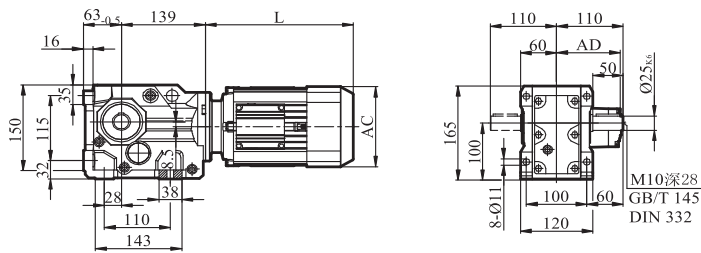

GK37

GKA/GKH/GKV37

GKAZ/GKHZ/GKVZ37

型号	GKA	GKH	GKV
Size	GKAZ	GKHZ	GKVZ
L1	60	86	60

GKF37

GKAF/GKHF/GKVH37

GKA37T

TA

TB

GKA/GKAZ/GKAF37输出轴

GKH/GKHZ/GKHF37输出轴

GKV/GKVZ/GKVF37输出轴

YE2电机机座号
Motor Size

	63	71	80	90S	90L	100
L	225	260	290	300	330	340
AC	120	145	170	190	190	195
AD	110	130	135	145	145	180