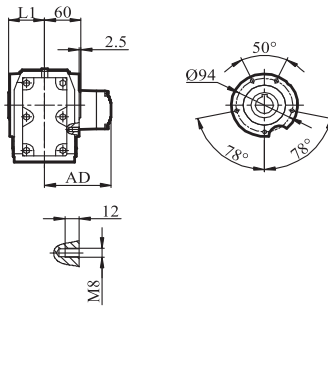

GK37

GKA/GKH/GKV37

GKAZ/GKHZ/GKVZ37

型号	GKA	GKH	GKV
Size	GKAZ	GKHZ	GKVZ
L1	60	86	60

GKF37

GKAF/GKHF/GKVH37

GKA37T

TA

TB

GKA/GKAZ/GKAF37输出轴

GKH/GKHZ/GKHF37输出轴

GKV/GKVZ/GKVF37输出轴

YE2电机机座号
Motor Size

	63	71	80	90S	90L	100
L	225	260	290	300	330	340
AC	120	145	170	190	190	195
AD	110	130	135	145	145	180