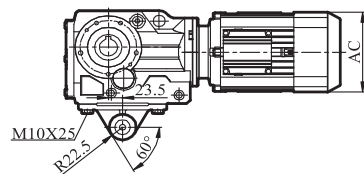

GK37

GKA/GKH/GKV37

GKAZ/GKHZ/GKVZ37

型号	GKA	GKH	GKV
Size	GKAZ	GKHZ	GKVZ
L1	60	86	60

GKF37

GKAF/GKHF/GKVH37

GKA37T

TA

TB

GKA/GKAZ/GKAF37输出轴

GKH/GKHZ/GKHF37输出轴

GKV/GKVZ/GKVF37输出轴

YE2电机机座号
Motor Size

	63	71	80	90S	90L	100
L	225	260	290	300	330	340
AC	120	145	170	190	190	195
AD	110	130	135	145	145	180