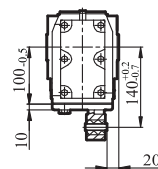

GK37

GKA/GKH/GKV37

GKAZ/GKHZ/GKVZ37

型号	GKA	GKH	GKV
Size	GKAZ	GKHZ	GKVZ
L1	60	86	60

GKF37

GKAF/GKHF/GKVH37

GKA37T

TA

TB

GKA/GKAZ/GKAF37输出轴

GKH/GKHZ/GKHF37输出轴

GKV/GKVZ/GKVF37输出轴

YE2电机机座号
Motor Size

	63	71	80	90S	90L	100
L	225	260	290	300	330	340
AC	120	145	170	190	190	195
AD	110	130	135	145	145	180