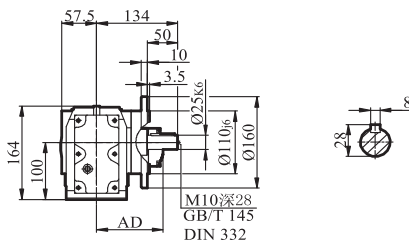

GK37

GKA/GKH/GKV37

GKAZ/GKHZ/GKVZ37

型号	GKA	GKH	GKV
Size	GKAZ	GKHZ	GKVZ
L1	60	86	60

GKF37

GKAF/GKHF/GKVH37

GKA37T

TA

TB

GKA/GKAZ/GKAF37输出轴

GKH/GKHZ/GKHF37输出轴

GKV/GKVZ/GKVF37输出轴

YE2电机机座号
Motor Size

	63	71	80	90S	90L	100
L	225	260	290	300	330	340
AC	120	145	170	190	190	195
AD	110	130	135	145	145	180