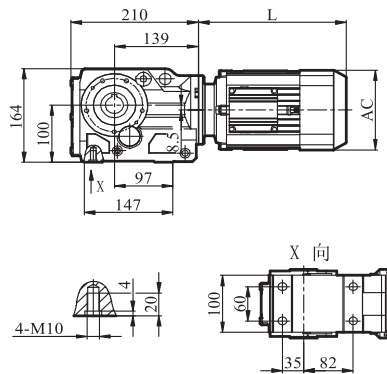

GK37

GKA/GKH/GKV37

GKAZ/GKHZ/GKVZ37

型号	GKA	GKH	GKV
Size	GKAZ	GKHZ	GKVZ
L1	60	86	60

GKF37

GKAF/GKHF/GKVH37

GKA37T

TA

TB

GKA/GKAZ/GKAF37输出轴

GKH/GKHZ/GKHF37输出轴

GKV/GKVZ/GKVF37输出轴

YE2电机机座号
Motor Size

	63	71	80	90S	90L	100
L	225	260	290	300	330	340
AC	120	145	170	190	190	195
AD	110	130	135	145	145	180