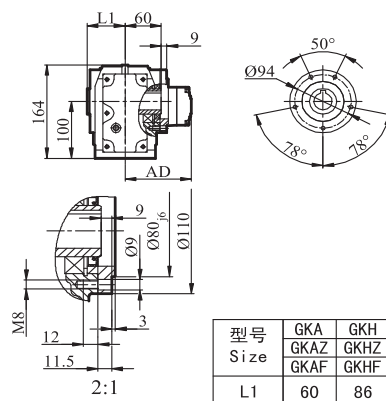

GK37

GKA/GKH/GKV37

GKAZ/GKHZ/GKVZ37

型号	GKA	GKH	GKV
Size	GKAZ	GKHZ	GKVZ
L1	60	86	60

GKF37

GKAF/GKHF/GKVH37

GKA37T

TA

TB

GKA/GKAZ/GKAF37输出轴

GKH/GKHZ/GKHF37输出轴

GKV/GKVZ/GKVF37输出轴

YE2电机机座号
Motor Size

	63	71	80	90S	90L	100
L	225	260	290	300	330	340
AC	120	145	170	190	190	195
AD	110	130	135	145	145	180