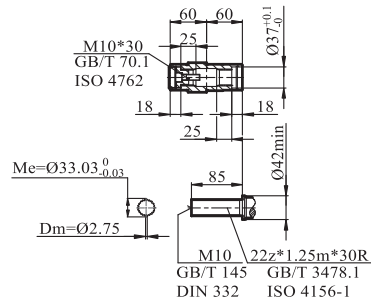

TB

GKA/GKAZ/GKAF37输出轴

GKH/GKHZ/GKHF37输出轴

GKV/GKVZ/GKVF37输出轴

YE2电机机座号
Motor Size

	63	71	80	90S	90L	100
L	225	260	290	300	330	340
AC	120	145	170	190	190	195
AD	110	130	135	145	145	180