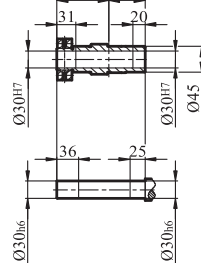

GK37

GKA/GKH/GKV37

GKAZ/GKHZ/GKVZ37

型号	GKA	GKH	GKV
Size	GKAZ	GKHZ	GKVZ
L1	60	86	60

GKF37

GKAF/GKHF/GKVH37

GKA37T

TA

TB

GKA/GKAZ/GKAF37输出轴

GKH/GKHZ/GKHF37输出轴

GKV/GKVZ/GKVF37输出轴

YE2电机机座号
Motor Size

	63	71	80	90S	90L	100
L	225	260	290	300	330	340
AC	120	145	170	190	190	195
AD	110	130	135	145	145	180