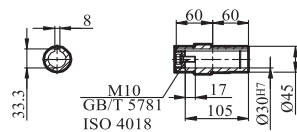

GK37

GKA/GKH/GKV37

GKAZ/GKHZ/GKVZ37

型号	GKA	GKH	GKV
Size	GKAZ	GKHZ	GKVZ
L1	60	86	60

GKF37

GKAF/GKHF/GKVH37

GKA37T

TA

TB

GKA/GKAZ/GKAF37输出轴

GKH/GKHZ/GKHF37输出轴

GKV/GKVZ/GKVF37输出轴

YE2电机机座号
Motor Size

	63	71	80	90S	90L	100
L	225	260	290	300	330	340
AC	120	145	170	190	190	195
AD	110	130	135	145	145	180